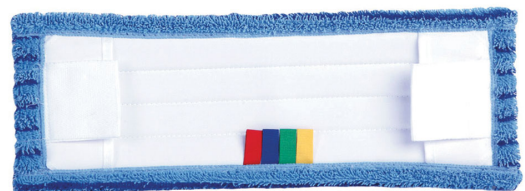

La température préconisée pour le lavage est de 60° avec un maximum à 95°. Rétractation maxi sur longueur : 20mm à 60° et 20mm à 90°. Le passage en sèche-linge est accepté ponctuellement à 60° maxi.

Caractéristiques Techniques :

Matière : face utile : 40% bouclettes microfibre + 40% bouclettes polyester + 20% bouclettes polypro / dossier : tissu 100% polyester / intérieur : éponge épaisseur 8mm : 25Kg/m3

Poids : 105gr à sec et 315gr mouillée

Absorption : 210ml (2x son poids)

Dimensions : L; 450mm x l.150mm

Couleur : bleu clair avec bandes bleu foncé

Lavage : environ 300 (si les précautions sont bien respectées)

Origine : fabrication en chine pour la société Tampel

Code douane : 63071090

Conditionnement :

Sous-colis : 10 bandeaux

Poids : 1,05 Kg

Dimensions : 460 x 140 x 120mm

Colis : 6 lots de 10

Qté produits : 60 bandeaux

Poids : 6,3 Kg

Dimensions : 470 x 310 x 350 mm

Cartons/palette : 20*

Dimensions palette : 80 x 120 cm

EYREIN
INDUSTRIE

ZAC de la Montane - Allée des Iris - 19800 EYREIN - 05 55 27 65 27 - Fax 05 55 27 66 08
contact@eyrein-industrie.com - www.eyrein-industrie.com