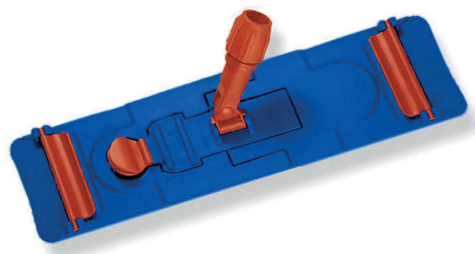

# FICHE PRODUIT

Date : 01/08/23

**SPEEDY** support de lavage, pliable, 50 cm,  
 modèle classique

RÉF.	NOTE	COND.	VOLUME (m <sup>3</sup> )	POIDS BRUT (kg)	POIDS NET (kg)	DIM. (cm) ↓ ↓ ↓
0708125	Pour frange à languettes 50 cm	● 10	0.035	10.06	0.95	50 x 13

## DESCRIPTION

Produit de haute qualité : résistant aux chocs, utilisation fréquente et basses températures, léger et non toxique. Support de lavage pour franges à languettes, pliable pour essorer la frange avec la presse sans la décrocher.

Support de classique léger pour franges à languettes, pliable pour essorer la frange avec la presse sans la décrocher.

Pour le rinçage et l'essorage de la frange il suffit de faire pression avec le pied sur le bouton rouge, le support se ferme à 180 ° et la frange reste accrocher au support.

Deux ailettes dentées sont placées aux extrémités du support Speedy pour fixer la frange. Pour détacher la frange usagée, il suffit d'ouvrir les ailettes latérales.

Equipé d'un embout articulé pour une mobilité complète à 360°.