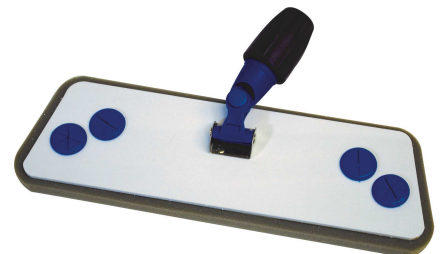

Monture mousse adhésive pour balai trapèze 80cm l'unité

Référence : A06530

Description :

Balai-trapèze pour balayage sec ou humide, dépoussiérage électrostatique (avec gaze textile ou non-tissée, imprégnée ou non). Idéal pour le dépoussiérage facile et rapide de tout type de sols (carrelage, parquet, sol thermique, pierre) - Décirer de grands S sur le sol (ou godilles ou ☒ couchés) sans soulever le balai, la poussière sera retenue par l'action électrostatique de la gaze ou par l'huile d'imprégnation.

Caractéristiques Techniques :

Matière : monture polypropylène U de fixation en acier inox 430 RB

+ fibres nylon

Douille d'articulation bleue en polypropylène (corps + chapeau) et polyamide (chappe + 1/2 axe)

4 « bouchons » fixe-gazes en plastique souple bleus.

Mousse de polyuréthane, grise, avec ondulations longitudinales (amplitude moyenne 6mm) fixée par adhésif double-face spécial.

Poids en gramme : 660 - Tolérance 2%

Dimensions en mm : L. : 790 x l. : 137 x H. : 67 (douille d'articulation rabattue sur le balai)

Conditionnement :

Vendu à l'unité

EYREIN
INDUSTRIE

contact@eyrein-industrie.com
www.eyrein-industrie.com

L'acheteur reconnaît avoir été informé que les certifications techniques éventuelles des produits sont en dehors du champ contractuel.

Ces certifications ne peuvent être garanties par le Vendeur et n'engagent que le fabricant du produit ou fournisseur de la société EYREIN INDUSTRIE.

EYREIN INDUSTRIE ne pourra en aucun cas être tenue responsable d'un quelconque préjudice découlant d'une non-conformité éventuelle de la certification technique.

L'acheteur reconnaît être informé que ces informations techniques sont transmises par le seul fabricant ou fournisseur de la société EYREIN INDUSTRIE, qui reste ainsi seul responsable de la conformité des informations communiquées. Tout défaut de conformité n'engagera que le fabricant ou fournisseur de la société EYREIN INDUSTRIE.

Photo(s) non contractuelle(s).

Dans une optique d'amélioration continue, nous nous réservons le droit de modifier à tout moment et librement les présentes caractéristiques.