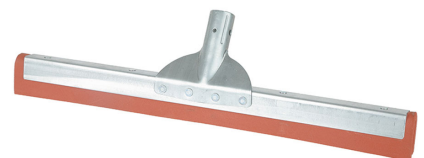

Raclette sol métal mousse rouge 44cm

Référence : A07539

Raclette sol, 44cm. Monture métal mousse rouge. A utiliser avec un manche M1.

Description :

Raclette sol mousse rouge 44cm avec monture en fer

Caractéristiques Techniques :

Matière : métal et mousse caoutchouc rouge renforcée

Poids : 360 gr

Dimensions : 450mm x 35mm x 135mm

Couleur : rouge

S'adapte avec le manche : A06477

Conditionnement :

Vendu en carton : 12 pièces

Poids : 4,350 Kg

Dimensions : 50cm x 19cm x 23cm

Colis/couche : 9

EYREIN
INDUSTRIE

ZAC de la Montane - Allée des Iris - 19800 EYREIN - 05 55 27 65 27 - Fax 05 55 27 66 08
contact@eyrein-industrie.com - www.eyrein-industrie.com