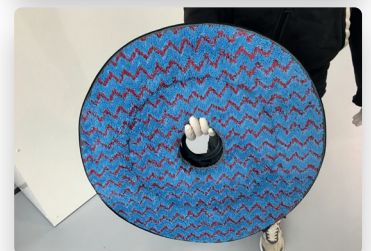

DISQUE EMR

DISQUES

Disque de lavage adaptable sur monobrosse et autolaveuse. Idéal pour éviter la formation de film chimique.

Recto

Verso

DESCRIPTIF

0898

Dimension : 13 pouces (330mm)