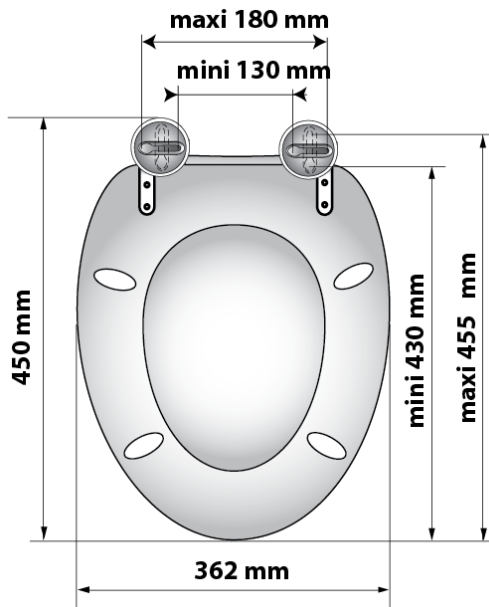

- Facilité d'entretien
- Longévité

Descriptif

- Blanc
- Laqué brillant
- Abattant HDF (High Density Fiber)
- Charnières inox réglables
- Vis inox
- 3,35 kg

Référence	Désignation	L (mm)	H (mm)	P(mm)
814063	Abattant BOLIVA Blanc	362	52	450