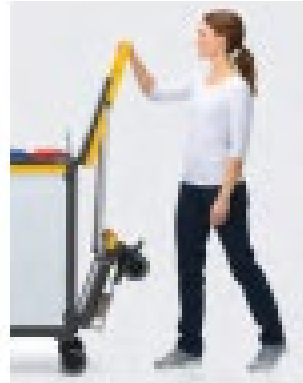

INFORMATION SUR LE PRODUIT

Chariot EQ FR20140 Bionettoyage n°1

Unité de traitement des déchets
rabattable vers le haut

Désaccoupler au plutôt rabattre vers le haut ? Avec Equipe vous avez le choix. L'unité de traitement des déchets se rabat vers le haut avec une seule poignée. Une réduction de l'espace au sol allant jusqu'à 30% est facilement possible par ce biais.

- Roue de 125 mm
- Carénage en aluminium
- Guidon réglable en hauteur
- Unité traitement des déchets rabattable
- Bac de stockage interchangeable
- Fermeture de portes à clé
- Châssis en polypropylène renforcé en fibre de verre
- Bac et seuil en plastique recyclé à 85%
- Personnalisation sur toutes les faces
- Dimensions: 151x66x116cm (LxPxH)