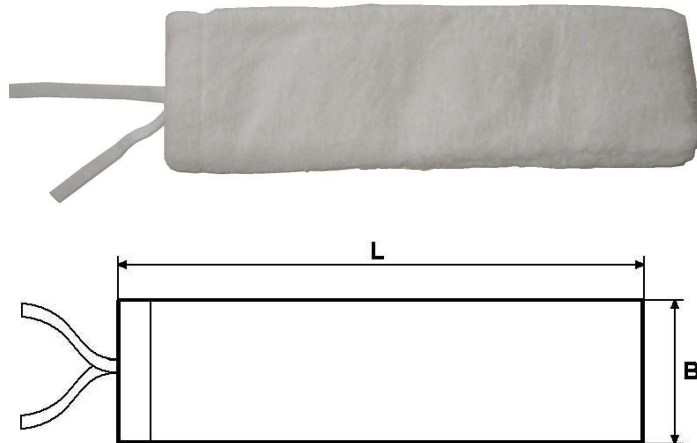

Dénomination:

Housse White Magic pour support caoutchouc

Référence article:

18379

Poids total (± 10 g):

80 g

Dimensions:

Longueur totale:

42 cm

Largeur :

12 cm

Température de lavage:

95° C

Température de séchage:

60° C

Schéma:

Surface de lavage:

Matériau:

Polyester plüsch microfibre blanc, ouvert

Bemerkungen:

Avec des petits cordons pour fixer sur le support.

La housse est livrée et prête à l'emploi.

Laver avec des articles semblables sans utiliser d'assouplissant. Sécher séparément à 60°C maximum