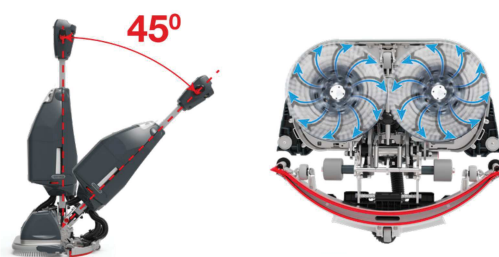

### Gamme autolaveuse - 244NX

Désignation	244NX
Référence	913731
Code EAN	5028965826072
Alimentation	
Type d'alimentation	Batterie Lithium 36V
Classe de protection électrique	III (machine seule)
Indice de protection	IPX3
Autonomie	80 mn max
Temps de charge	1h (80%) - 2h( 100%)
Type de chargeur	Externe
Capacités de travail	
Largeur de travail	44 cm
Réservoir solution	2,2L
Réservoir récupération	3L
Rendement théorique	1320m <sup>2</sup> /h
Rendement effectif	1000m <sup>2</sup> /batterie
Caractéristiques du brossage	
Pression sur les brosses	12,5 kg
Pression ponctuelle de brossage	18,95 g/cm <sup>2</sup>
Pression ponctuelle de disque	20,10 g/cm <sup>2</sup>
Vitesse de brossage	140 trs/min
Diamètre brosse	Ø 220mm
Diamètre disque	Ø 225mm
Moteur	digital
Puissance moteur brosse	2 x 200W
Dispositif d'aspiration	
Puissance moteur d'aspiration	100W
Système d'aspersion	
Débit d'eau	63,79ml/min
Poids/Encombrement	
Poids net - à vide sans batterie	21,3kg
Poids net - à vide avec une batterie	23,3kg
Poids brut - avec liquide et une batterie	25,5kg
Dimensions	520x450x1200mm
Niveau sonore/Vibrations	
Pression sonore	< 70 dB(A)
Vibrations	≤ 2,5 m/s <sup>2</sup>

La batterie lithium NX300 est puissante, dotée d'une grande autonomie et rechargeable rapidement. Testée et conçue pour un usage intensif, la NX300 possède une longue durée de vie (plus de 2500 cycles de charge). Elle est compatible avec l'ensemble des produits de la gamme NX (appareils sans fil).