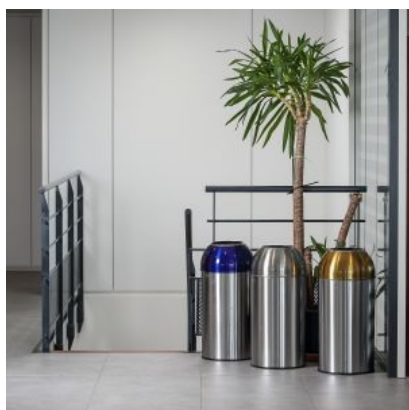

## Collecteur de tri Open Dome 40L

↓ 1 Flux  Modulaire  Recyclage

### Informations techniques

Référence	<b>OD-6140-SBLU</b>
Couleur	<b>Inox brossé / Bleu métallisé</b>
Dimensions (en cm)	<b>74 (H) x 35 (L) x 35 (P)</b>
Taille de l'emballage unitaire (en cm)	<b>72,5 (H) x 38 (L) x 38 (P)</b>
Taille du carton extérieur (en cm)	<b>72,5 (H) x 38 (L) x 38 (P)</b>
Volume du carton	<b>0,1 m<sup>3</sup></b>
Quantité par carton	<b>1</b>
Quantité par euro palette	<b>15</b>
Poids net	<b>4,55 kg</b>
Poids brut	<b>6,5 kg</b>
Code EAN	<b>4897020626398</b>
Droits de douane (Intrastat)	<b>73239900</b>
Périmètre d'ouverture supérieur (en cm)	<b>101</b>
Matériau	<b>Inox 430 (corps) &amp; 201 (couvercle)</b>

### Caractéristiques et avantages

**Une solution de tri esthétique adaptée à tous les environnements.**

- **Grande ouverture** de 20cm de diamètre pour disposer des déchets sans contact avec les mains .
- Disponible en **7 coloris** pour faciliter le **tri des déchets** ou pour s'harmoniser avec la décoration intérieure.
- Couvercle amovible  **finition laquée**
- Changement de sac rapide grâce  **au porte sac inox intégré**
- **Anneau en caoutchouc** à la base pour protéger les sols.