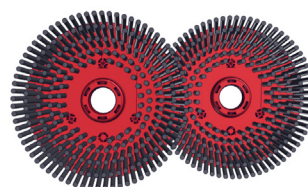

ACCESSOIRES INCLUS

918296 - Brosse tentec (lot de 2)

913686 - Batterie lithium ion NX300

911334 - Chargeur batterie lithium ion NX300